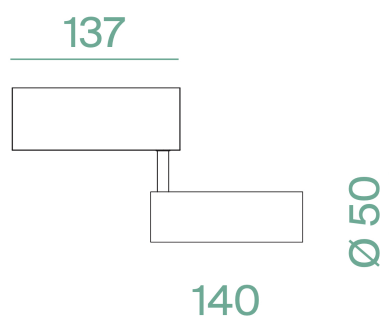

KLIK KLAK PROIETTORE

SISTEMA MAGNETICO Un sistema completo che si inserisce in maniera minimale negli spazi. Declinabile in diverse tipologie di installazione (incasso a raso, a soffitto ed a sospensione).

Disegni tecnici

Tutte le misure sono espresse in mm

Code	41111
Finishing	Nero - Black
Watt	10W
Lumen	749
Watt light source	8W
Lumen light source	900
Beam	36°
Kelvin	3000K
Led	CREE
Cri	>90
Pf	>0,5
Sdcm	<3