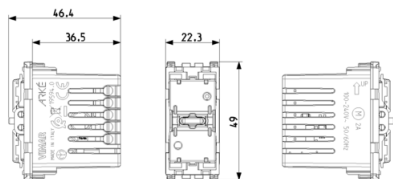

3 - Prod. gestito

Q.tà minima ordine

1 NR

Istruzioni, Manuali, Documentazione

- [Foglio istruzioni \(312 kb\)](#)
- [Manuale installatore VIEW Wireless \(6972 kb\)](#)

Video

- [Creazione impianto](#)
- [Personalizzazioni](#)
- [Funzionamento Zigbee](#)
- [Arruolamento gateway](#)

Disegni

Vista ingombri

Vista posteriore

Vista 3D

Potrebbe interessarti anche

19755.2 - Due mezzi tasti
1M simboli frecce grigio

19755.2.B - Due mezzi tasti
1M simboli frecce bianco

19755.2.M - Due mezzi tasti
1M simboli frecce Metal

Imballi

8 007352 628564

Codice 8007352628564
Qtà 1 NR
Dim. 6x5,4x5,2 [cm]
Peso 52,2 [g]

8 007352 628571

Codice 8007352628571
Qtà 60 NR
Dim. 37,5x30x13,5 [cm]
Peso 3.912 [g]

Legal

Vimar si riserva il diritto di modificare in ogni momento e senza preavviso le caratteristiche dei prodotti riportati. L'installazione deve essere effettuata da personale qualificato con l'osservanza delle disposizioni regolanti l'installazione del materiale elettrico in vigore nel paese dove i prodotti sono installati. Per le condizioni di utilizzo delle informazioni presenti sulla scheda prodotto vedere [condizioni di utilizzo](#).