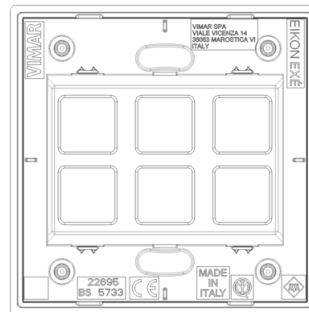

Eikon EXÉ: Placca 3Mx6 BS Flat nichel spazzolato

22695.11

Eikon EXÉ / Placche / Placca metallo Vintage e Flat

Placca 3Mx6 BS Flat nichel spazzolato

Placca 3 moduli BS per sei comandi Flat, metallo, nichel spazzolato

Stato prodotto

3 - Prod. gestito

Q.tà minima ordine

5 NR

Disegni

Vista ingombri

Vista posteriore

Vista 3D

Dati tecnici

- **Gruppo:** gamme di interruttori/connettori per impianti
- **Classe:** Coperchio
- **Numero di unità:** 6
- **Direzione di montaggio:** orizzontale e verticale
- **Numero di unità orizzontali:** 3
- **Numero di unità verticali:** 2
- **Numero dei moduli in orizzontale (per costruzione modulare):** 3
- **Numero dei moduli in verticale (per costruzione modulare):** 1
- **Numero di elementi di commutazione:** 0
- **Con cornice di montaggio:** Sì
- **Adatto per installazione a incasso:** Sì
- **Adatto per scatola di canale sotterraneo:** Sì
- **Adatto per canale da incasso per apparecchi:** Sì
- **Adatto per installazione a incasso:** Sì
- **Casella di testo/superficie di marcatura:** Sì
- **Materiale:** metallo

- **Qualità del materiale:** altri
- **Trattamento superficiale:** metallico
- **Finitura della superficie:** opaco
- **Colore:** acciaio inox
- **Codice RAL (simile):** 7048
- **Trasparente:** No
- **Con coperchio a cerniera:** No
- **Grado di protezione (IP):** IP00
- **Tipo di fissaggio:** fissaggio a morsetto
- **Larghezza:** 90,00 mm
- **Altezza:** 90,00 mm
- **Profondità:** 7,15 mm
- **Larghezza di montaggio:** 90,00 mm
- **Altezza della parte incassata:** 90,00 mm
- **Diametro del foro (apertura):** 0 mm