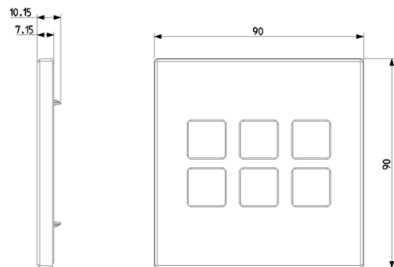

Eikon EXÉ: Placca 3Mx6 BS Flat nichel spazzolato

22695.11

Eikon EXÉ / Placche / Placca metallo Vintage e Flat

Placca 3Mx6 BS Flat nichel spazzolato

Placca 3 moduli BS per sei comandi Flat, metallo, nichel spazzolato

Stato prodotto

3 - Prod. gestito

Q.tà minima ordine

5 NR

Disegni

Vista ingombri

Vista posteriore

Vista 3D

Dati tecnici

- **Gruppo:** gamme di interruttori/connettori per impianti
- **Classe:** Coperchio
- **Numero di unità:** 6
- **Direzione di montaggio:** orizzontale e verticale
- **Numero di unità orizzontali:** 3
- **Numero di unità verticali:** 2
- **Numero dei moduli in orizzontale (per costruzione modulare):** 3
- **Numero dei moduli in verticale (per costruzione modulare):** 1
- **Numero di elementi di commutazione:** 0
- **Con cornice di montaggio:** Sì
- **Adatto per installazione a incasso:** Sì
- **Adatto per scatola di canale sotterraneo:** Sì
- **Adatto per canale da incasso per apparecchi:** Sì
- **Adatto per installazione a incasso:** Sì
- **Casella di testo/superficie di marcatura:** Sì
- **Materiale:** metallo

- **Qualità del materiale:** altri
- **Trattamento superficiale:** metallico
- **Finitura della superficie:** opaco
- **Colore:** acciaio inox
- **Codice RAL (simile):** 7048
- **Trasparente:** No
- **Con coperchio a cerniera:** No
- **Grado di protezione (IP):** IP00
- **Tipo di fissaggio:** fissaggio a morsetto
- **Larghezza:** 90,00 mm
- **Altezza:** 90,00 mm
- **Profondità:** 7,15 mm
- **Larghezza di montaggio:** 90,00 mm
- **Altezza della parte incassata:** 90,00 mm
- **Diametro del foro (apertura):** 0 mm