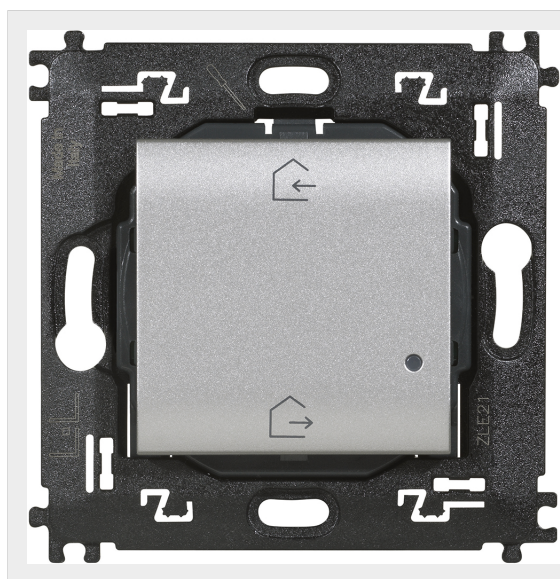

## NT4570CW

Prezzo 45,93 € (IVA esclusa)

Comando scenario Entra&Esci wireless. Dispositivo dotato di 2 pulsanti per l'attivazione degli scenari Entra ed Esci personalizzabili dall'app HOME + CONTROL (lo scenario Esci è pre-impostato per chiudere tutte le tapparelle e spegnere tutte le luci). Installazione superficiale con adesivi riposizionabili (forniti a corredo) o su scatole da incasso. LED integrato per la segnalazione di batteria scarica. Alimentazione a batteria 3V tipo CR2032 (fornita a corredo) con autonomia di 8 anni - 2 moduli.

### Caratteristiche tecniche

Moduli	2
Tensione	3V
Serie	Livinglight