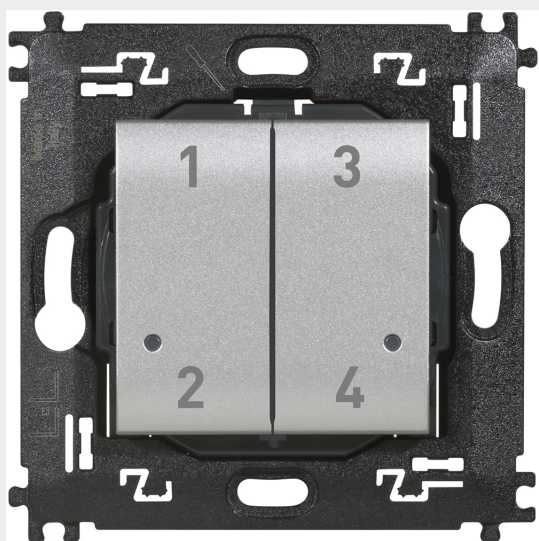

BTICINO > Sistemi per edifici residenziali > Livinglight > Livinglight SMART

NT4575CW

Prezzo 60,22 € (IVA esclusa)

Comando 4 scenari wireless dotato di pulsanti contrassegnati 1,2,3 e 4 per l'attivazione di 4 scenari attivabili e personalizzabili dall'app Home + Control. Installazione superficiale con adesivi riposizionabili (forniti a corredo) o su scatole da incassoLED integrato per la segnalazione batteria scarica. Alimentazione a batteria 3V tipo CR2032 (fornita a corredo) con autonomia di 8 anni - 2 moduli.

Caratteristiche tecniche

Moduli	2
Tensione	3V
Serie	Livinglight

Dati commerciali

Quantità minima	1
Unità di vendita	1
Prezzo	60,22
Valuta	EUR
Unità di misura	Prezzo al pezzo
Codice Ean	8005543674420

Documentazione