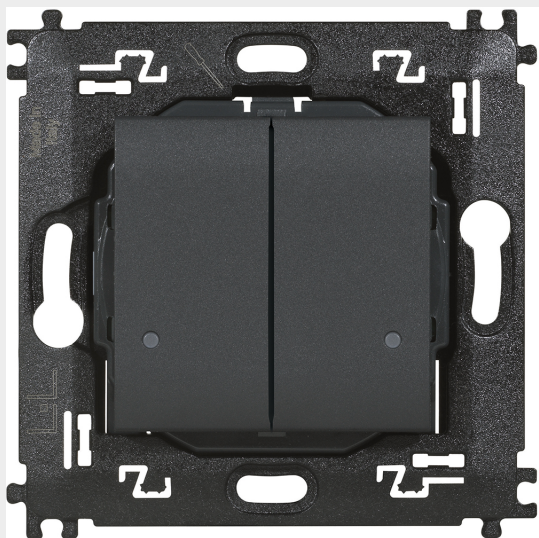

## L4003DCW

Prezzo 68,18 € (IVA esclusa)

Comando doppio luci wireless dotato di due pulsanti per il controllo di due diversi dispositivi connessi per il comando di luci. Ogni singolo pulsante può essere associato ad uno o più dispositivi. Installazione superficiale con adesivi riposizionabili (forniti a corredo) o su scatole da incasso. LED integrato per la segnalazione batteria scarica. Alimentazione a batteria 3 V tipo CR2032 (fornita a corredo) con autonomia di 8 anni - 2 moduli.

### Caratteristiche tecniche

Moduli	2
Tensione	3V
Serie	Livinglight