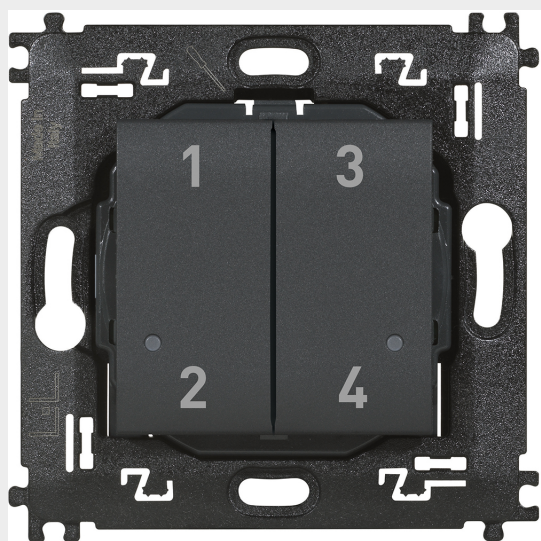

## L4575CW

Prezzo 60,22 € (IVA esclusa)

Comando 4 scenari wireless dotato di pulsanti contrassegnati 1,2,3 e 4 per l'attivazione di 4 scenari attivabili e personalizzabili dall'app Home + Control. Installazione superficiale con adesivi riposizionabili (forniti a corredo) o su scatole da incassoLED integrato per la segnalazione batteria scarica. Alimentazione a batteria 3V tipo CR2032 (fornita a corredo) con autonomia di 8 anni - 2 moduli.

### Caratteristiche tecniche

Moduli	2
Tensione	3V
Serie	Livinglight