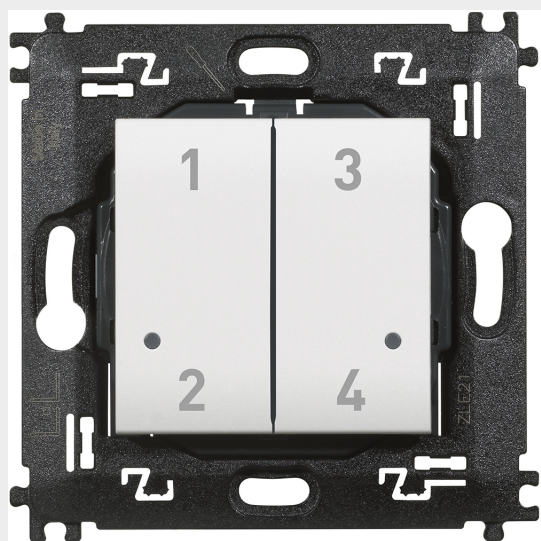

BTICINO > Sistemi per edifici residenziali > Livinglight > Livinglight SMART

N4575CW

Prezzo 60,22 € (IVA esclusa)

Comando 4 scenari wireless dotato di pulsanti contrassegnati 1,2,3 e 4 per l'attivazione di 4 scenari attivabili e personalizzabili dall'app Home + Control. Installazione superficiale con adesivi riposizionabili (forniti a corredo) o su scatole da incassoLED integrato per la segnalazione batteria scarica. Alimentazione a batteria 3V tipo CR2032 (fornita a corredo) con autonomia di 8 anni - 2 moduli.