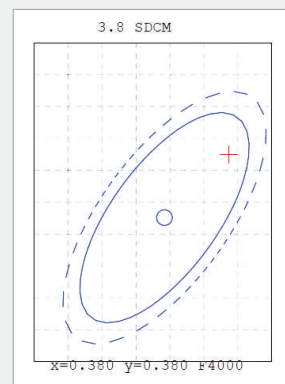

Caratteristiche

Dimmerabile	NO
Classe energetica dal 2013	A+
Idonea per uso interno	Yes
Applicazione	general
Attacco	E14
Forma della lampadina	G45

Consistenza Temperatura Colore (SDCM)