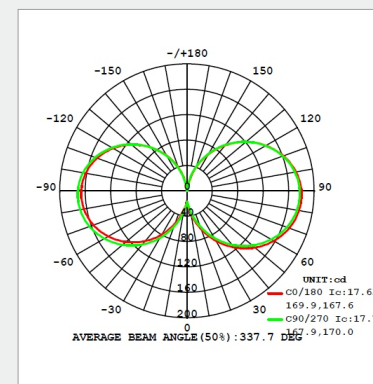

Caratteristiche

Dimmerabile	Yes
Classe energetica dal 2013	A+
Idonea per uso interno	Yes
Applicazione	general
Attacco	E27
Forma della lampadina	T38

Consistenza Temperatura Colore (SDCM)

Intensità luminosa (max cd.)