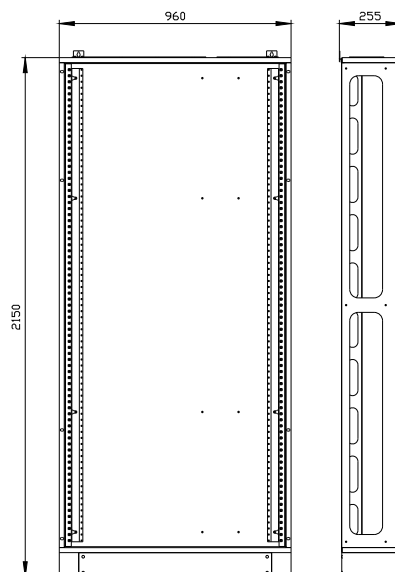

Ulteriori informazioni

Siemens ha deciso di uscire dal mercato russo (vedere qui).

<https://press.siemens.com/global/en/pressrelease/siemens-wind-down-russian-business>

Siemens sta lavorando al rinnovo degli attuali certificati EAC.

Se si intende importare o fornire questi prodotti a un mercato EAC (eccetto Russia o Bielorussia) si prega di contattare l'ufficio Siemens locale per richiedere informazioni sulla validità della certificazione EAC.

Informazioni sull'imballaggio

<https://support.industry.siemens.com/cs/ww/it/view/109813875>

Information- and Downloadcenter (Cataloghi, Opuscoli,...)

<http://www.siemens.com/lowvoltage/catalogs>

Industry Mall (sistema di ordinazione Online)

<https://mall.industry.siemens.com/mall/it/it/Catalog/product?mlfb=8GK2325-7KK43>

Service&Support (Manuali, Certificati, Caratteristiche, FAQ, ...)

<https://support.industry.siemens.com/cs/ww/it/ps/8GK2325-7KK43>

Banca dati immagini (foto prodotto, disegni dimensionali 2D, modelli 3D, schemi delle connessioni, ...)

<http://www.automation.siemens.com/bilddb/cax_en.aspx?mlfb=8GK2325-7KK43>

CAX-Online-Generator

<http://www.siemens.com/cax>

Tender specifications

<http://www.siemens.com/specifications>

Ultima modifica:

29/08/2023