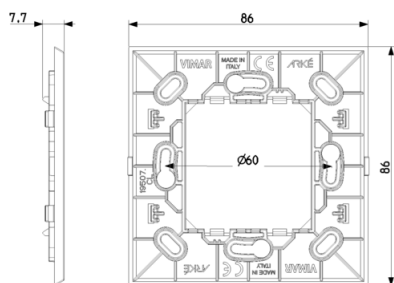

- Grazie alle asole centrali è possibile fissare a livello il supporto nella parete

Stato prodotto

3 - Prod. gestito

Q.tà minima ordine

10 NR

Disegni

Vista ingombri

Vista posteriore

Vista 3D

Dati tecnici

- **Gruppo:** gamme di interruttori/connettori per imp
- **Classe:** supporto per moduli di switch domestici
- **Esecuzione:** incassato
- **Tipo di montaggio:** fissaggio con vite
- **Tipo di montaggio degli insert:** davanti
- **Direzione di montaggio:** orizzontale e verticale
- **Numero dei moduli in orizzonta:** 2
- **Numero dei moduli in verticale:** 2
- **Con scatola da incasso:** No
- **Con viti:** No
- **Adatto per montaggio in scatol:** Sì
- **Adatto per installazione a inc:** Sì
- **Adatto per scatola di canale s:** No
- **Adatto per canale da incasso p:** No
- **Adatto per montaggio su guida:** No
- **Materiale:** plastica
- **Qualità del materiale:** materiale termoplastico