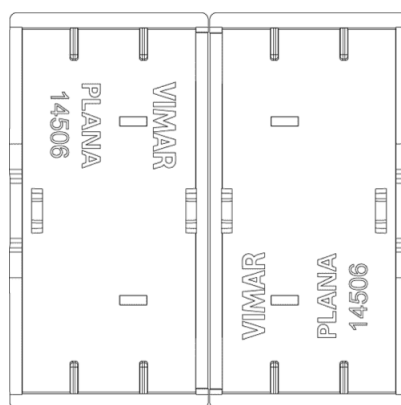

Stato prodotto

3 - Prod. gestito

Q.tà minima ordine

10 NR

Istruzioni, Manuali, Documentazione

- [IG Apparecchi di comando IT \(11879 kb\)](#)

Video

- [Spot Plana](#)

Disegni

Vista ingombri

Vista posteriore

Vista 3D

Dati tecnici

- **Gruppo:** gamme di interruttori/connettori per imp
- **Classe:** Piastra di copertura per dispositivi di
- **Esecuzione:** tasto monopezzo
- **Stampa/marcatura:** senza stampa
- **Impiego:** interruttore/tasto
- **Adatto per accoppiamento pulsa:** No
- **Tipo di fissaggio:** fissaggio a morsetto
- **Materiale:** plastica
- **Qualità del materiale:** materiale termoplastico
- **Senza alogeni:** Sì
- **Trattamento superficiale:** verniciato
- **Finitura della superficie:** brillante
- **Colore:** argento
- **Codice RAL (simile):** 9006
- **Con campo per dicitura:** No
- **Con simbolo/lente intercambiab:** No
- **Adatto per grado di protezione:** IP40

Imballi

8 007352 362833

Codice 8007352362833**Qtà** 1 NR**Dim.** 4,48x4,44x0,75 [cm]**Peso** 6,3 [g]

8 007352 362840

Codice 8007352362840**Qtà** 10 NR**Dim.** 12,3x9,6x5,1 [cm]**Peso** 94,5 [g]

Legal

Vimar si riserva il diritto di modificare in ogni momento e senza preavviso le caratteristiche dei prodotti riportati. L'installazione deve essere effettuata da personale qualificato con l'osservanza delle disposizioni regolanti l'installazione del materiale elettrico in vigore nel paese dove i prodotti sono installati. Per le condizioni di utilizzo delle informazioni presenti sulla scheda prodotto vedere [condizioni di utilizzo](#).