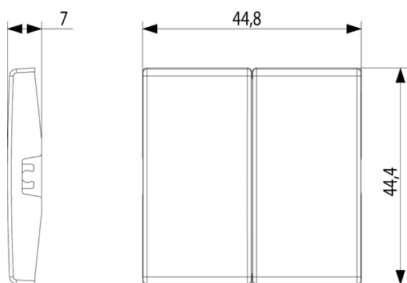

Stato prodotto

3 - Prod. gestito

Q.tà minima ordine

10 NR

Istruzioni, Manuali, Documentazione

- [IG Apparecchi di comando IT \(11879 kb\)](#)

Video

- [Spot Plana](#)

Disegni

Vista ingombri

Vista posteriore

Vista 3D

Dati tecnici

- **Gruppo:** gamme di interruttori/connettori per imp
- **Classe:** Piastra di copertura per dispositivi di
- **Esecuzione:** tasto monopezzo
- **Stampa/marcatura:** senza stampa
- **Impiego:** interruttore/tasto
- **Adatto per accoppiamento pulsa:** No
- **Tipo di fissaggio:** fissaggio a morsetto
- **Materiale:** plastica
- **Qualità del materiale:** materiale termoplastico
- **Senza alogeni:** Sì
- **Trattamento superficiale:** verniciato
- **Finitura della superficie:** brillante
- **Colore:** argento
- **Codice RAL (simile):** 9006
- **Con campo per dicitura:** No
- **Con simbolo/lente intercambiab:** No
- **Adatto per grado di protezione:** IP40

Imballi

8 007352 362833

Codice 8007352362833**Qtà** 1 NR**Dim.** 4,48x4,44x0,75 [cm]**Peso** 6,3 [g]

8 007352 362840

Codice 8007352362840**Qtà** 10 NR**Dim.** 12,3x9,6x5,1 [cm]**Peso** 94,5 [g]

Legal

Vimar si riserva il diritto di modificare in ogni momento e senza preavviso le caratteristiche dei prodotti riportati. L'installazione deve essere effettuata da personale qualificato con l'osservanza delle disposizioni regolanti l'installazione del materiale elettrico in vigore nel paese dove i prodotti sono installati. Per le condizioni di utilizzo delle informazioni presenti sulla scheda prodotto vedere [condizioni di utilizzo](#).