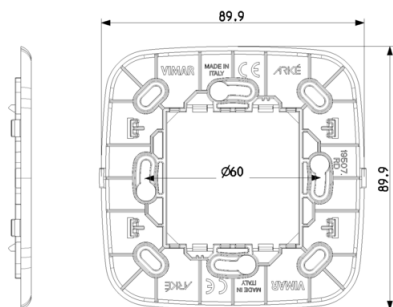

Arké bianca: Supporto radio placca Round 2M bianco

19507.RN.B

Arké bianca / Supporti / Supporti speciali

Supporto radio placca Round 2M bianco

Supporto per installazione a parete per comando radio EnOcean, Bluetooth, ZigBee, da completare con placche Round 2 moduli Arké, bianco

Stato prodotto

3 - Prod. gestito

Q.tà minima ordine

10 NR

Disegni

Vista ingombri

Vista posteriore

Vista 3D

Dati tecnici

- **Gruppo:** gamme di interruttori/connettori per imp
- **Classe:** supporto per moduli di switch domestici
- **Esecuzione:** incassato
- **Tipo di montaggio:** fissaggio con vite
- **Tipo di montaggio degli insert:** davanti
- **Direzione di montaggio:** orizzontale e verticale
- **Numero dei moduli in orizzonta:** 2
- **Numero dei moduli in verticale:** 2
- **Con scatola da incasso:** No
- **Con viti:** No
- **Adatto per montaggio in scatola:** Sì
- **Adatto per installazione a inc:** Sì
- **Adatto per scatola di canale s:** No
- **Adatto per canale da incasso p:** No
- **Adatto per montaggio su guida:** No
- **Materiale:** plastica
- **Qualità del materiale:** materiale termoplastico

Marchi

- 00. Marcatura CE - UE ([download](#))
- 37. Marcatura - Marocco

Imballi

8 007352 620414
Codice 8007352620414
Qtà 1 NR
Dim. 8,8x8,8x0,5 [cm]
Peso 19,2 [g]

8 007352 624276
Codice 8007352624276
Qtà 10 NR
Dim. 19x14,3x9,5 [cm]
Peso 262 [g]