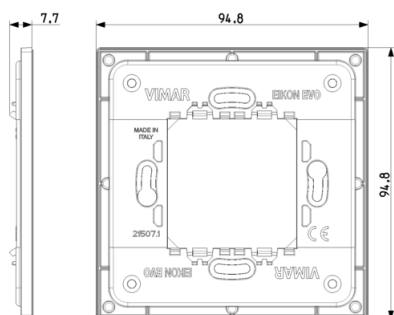

Eikon EVO: Supporto radio placca 2M grigio

21507.1

Eikon EVO / Supporti / Supporti speciali

Supporto radio placca 2M grigio

Supporto per installazione a parete per comando radio EnOcean, Bluetooth, ZigBee da completare con placche 2 moduli Eikon Evo, grigio

Stato prodotto

3 - Prod. gestito

Q.tà minima ordine

10 NR

Disegni

Vista ingombri

Vista posteriore

Vista 3D

Potrebbe interessarti anche

07935 - Vite 19mm per
fissaggio supporto

07937 - Vite 35mm per
fissaggio supporto

07939 - Vite 50mm per
fissaggio supporto

Dati tecnici

- **Gruppo:** gamme di interruttori/connettori per imp
- **Classe:** supporto per moduli di switch domestici
- **Esecuzione:** incassato
- **Tipo di montaggio:** fissaggio con vite
- **Tipo di montaggio degli insert:** davanti
- **Direzione di montaggio:** orizzontale e verticale
- **Numero dei moduli in orizzonta:** 2
- **Numero dei moduli in verticale:** 1
- **Con scatola da incasso:** No
- **Con viti:** No
- **Adatto per montaggio in scatol:** Sì
- **Adatto per installazione a inc:** Sì
- **Adatto per scatola di canale s:** No
- **Adatto per canale da incasso p:** No
- **Adatto per montaggio su guida:** No
- **Materiale:** plastica
- **Qualità del materiale:** materiale termoplastico

Marchi

- 37. Marcatura - Marocco

Imballi

8 007352 620674
Codice 8007352620674
Qtà 1 NR
Dim. 0,9x0,9x0,7 [cm]
Peso 26,4 [g]

8 007352 620681
Codice 8007352620681
Qtà 10 NR
Dim. 19x14,3x9,5 [cm]
Peso 339,5 [g]