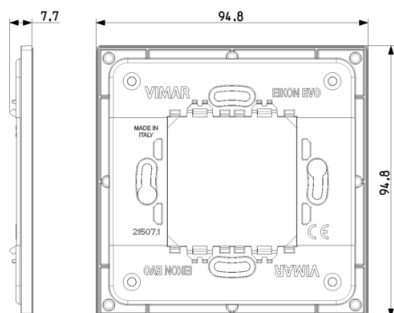

Eikon EVO: Supporto radio placca 2M bianco

21507.1.B

Eikon EVO / Supporti / Supporti speciali

Supporto radio placca 2M bianco

Supporto per installazione a parete per comando radio EnOcean, Bluetooth, ZigBee da completare con placche 2 moduli Eikon Evo, bianco

Stato prodotto

3 - Prod. gestito

Q.tà minima ordine

10 NR

Disegni

Vista ingombri

Vista posteriore

Vista 3D

Potrebbe interessarti anche

07935 - Vite 19mm per
fissaggio supporto

07937 - Vite 35mm per
fissaggio supporto

07939 - Vite 50mm per
fissaggio supporto

Dati tecnici

- **Gruppo:** gamme di interruttori/connettori per imp
- **Classe:** supporto per moduli di switch domestici
- **Esecuzione:** incassato
- **Tipo di montaggio:** fissaggio con vite
- **Tipo di montaggio degli insert:** davanti
- **Direzione di montaggio:** orizzontale e verticale
- **Numero dei moduli in orizzonta:** 2
- **Numero dei moduli in verticale:** 1
- **Con scatola da incasso:** No
- **Con viti:** No
- **Adatto per montaggio in scatol:** Sì
- **Adatto per installazione a inc:** Sì
- **Adatto per scatola di canale s:** No
- **Adatto per canale da incasso p:** No
- **Adatto per montaggio su guida:** No
- **Materiale:** plastica
- **Qualità del materiale:** materiale termoplastico

Marchi

- 37. Marcatura - Marocco

Imballi

8 007352 620698
Codice 8007352620698
Qtà 1 NR
Dim. 0,9x0,9x0,7 [cm]
Peso 26,4 [g]

8 007352 620704
Codice 8007352620704
Qtà 10 NR
Dim. 19x14,3x9,5 [cm]
Peso 339,5 [g]