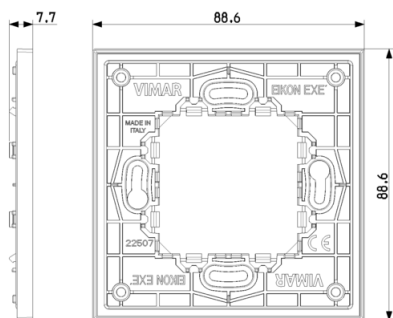

Stato prodotto

3 - Prod. gestito

Q.tà minima ordine

10 NR

Disegni

Vista ingombri

Vista posteriore

Vista 3D

Marchi

- 37. Marcatura - Marocco

Imballi

8 007352 614574

Codice 8007352614574
Qtà 1 NR
Dim. 8,8x8,8x0,5 [cm]
Peso 25,29 [g]

8 007352 614581

Codice 8007352614581
Qtà 10 NR
Dim. 19x14,3x9,5 [cm]
Peso 324 [g]

Legal