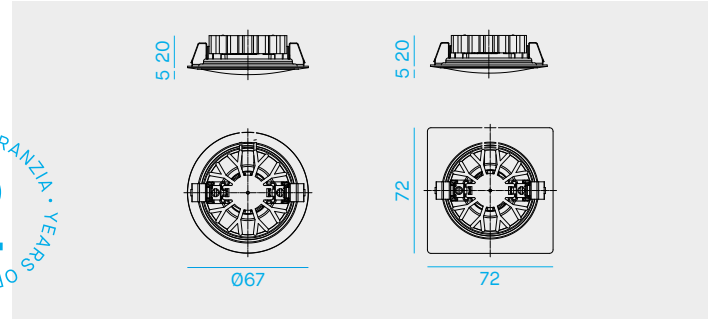

Incasso LED per installazione in superfici metalliche di spessore 0.5-1mm.

Recessed LED fitting for installation in surface of 0,5-1mm.

Appareil à encastrer LED pour installation sur surfaces en métal d'épaisseur 0.5-1mm.