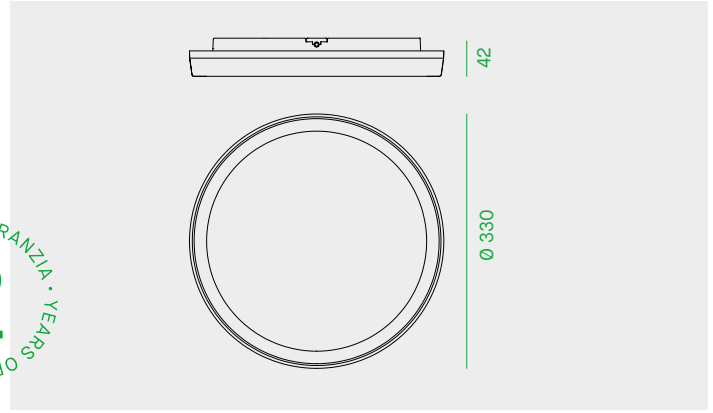

2 ANNI DI GARANZIA • YEARS OF GUARANTEE

Plafoniera LED tonda IP65 per installazione a plafone e a parete.

LED 2835

Life time 30.000h (rendimento 70%).

Corpo e anello in policarbonato bianco e diffusore opale.

Alimentatore 220-240V - 50/60Hz incluso.

IP65 round LED fitting for ceiling and wall-mounted installation

2835 LED.

Life time 30.000h (70% lumen maintenance).

White polycarbonate body and ring, opal diffuser.

220-240V - 50/60Hz power supply included.

Plafonnier LED rond pour installation au plafond ou au mur en IP65

LED 2835

Durée de vie 30.000h (rendement 70%).

Corps et collerette en polycarbonate blanc, diffuseur opale.

Alimentation 220-240V - 50/60Hz incluse.

IP65 runde LED-Deckenleuchte für Decke- und Wandmontage.

2835 LED.

Lebensdauer 30.000h (Lichtstrom 70%).

Gehäuse und Ring aus weissem Polycarbonat, opaler Diffusor

Netzgerät 220-240V - 50/60Hz enthalten.