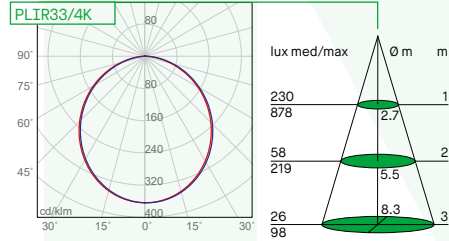

PLIR33

Code	Nominal/lm	Real/lm	System/W	CCT	Beam
PLIR33/3K	2750	2412	24	3000K	110°
PLIR33/4K	2750	2412	24	4000K	110°

2 ANNI DI GARANZIA • YEARS OF GUARANTEE

Plafoniera LED tonda IP65 per installazione a plafone e a parete.

LED 2835

Life time 30.000h (rendimento 70%).

Corpo e anello in policarbonato bianco e diffusore opale.

Alimentatore 220-240V - 50/60Hz incluso.

IP65 round LED fitting for ceiling and wall-mounted installation

2835 LED.

Life time 30.000h (70% lumen maintenance).

White polycarbonate body and ring, opal diffuser.

220-240V - 50/60Hz power supply included.

Plafonnier LED rond pour installation au plafond ou au mur en IP65

LED 2835

Durée de vie 30.000h (rendement 70%).

Corps et collerette en polycarbonate blanc, diffuseur opale.

Alimentation 220-240V - 50/60Hz incluse.

IP65 runde LED-Deckenleuchte für Decke- und Wandmontage.

2835 LED.

Lebensdauer 30.000h (Lichtstrom 70%).

Gehäuse und Ring aus weissem Polycarbonat, opaler Diffusor

Netzgerät 220-240V - 50/60Hz enthalten.

B

G

Accessori su richiesta - Accessories upon request - Accessoires disponibles sur demande - Zubehör auf Anfrage

Code	Descrizione	Description	Description	Beschreibung
ANELLO/PLIR33/B	Anello rotondo nero Ø330mm	Black round frame Ø330mm	Ring rond noir Ø330mm	Schwarzer runde Ring Ø330mm
ANELLO/PLIR33/G	Anello rotondo grigio Ø330mm	Grey round frame Ø330mm	Ring rond gris Ø330mm	Grau runde Ring Ø330mm