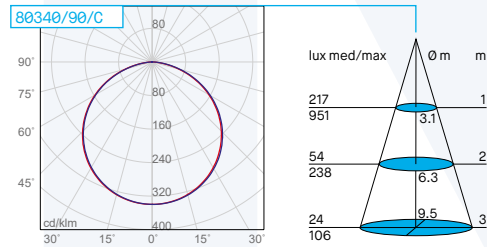

80340

Code	Nominal lm/m	Real lm/m	W/1m	CCT	CRI	cut mm
80340/90/2700K	2950	2800	19.2	2700K	>90	62.5
80340/90/C	2950	2800	19.2	3000K	>90	62.5
80340/90/N	3200	3037	19.2	4000K	>90	62.5

Striscia LED da interno di 5 metri.	LED strip for indoor use of 5m.	Bandeau LED pour l'intérieur de 5 mètres.	LED Lichtband für innen von 5 Meter.
LED 2835, montato su nastro flessibile autoadesivo 3M. 128 LED/m - 640 LED/5m	2835 LED, assembled on flexible 3M sticky tape. 128 LED/m - 640 LEDs/5m	LED 2835, réalisé sur circuit flexible autocollant 3M. 128 LED/m - 640 LED/5m	LED 2835, 3M auf einem flexiblen Klebeband. 128 LED/m - 640 LED/5m
Life time 50.000h	Life time 50.000h	Durée de vie 50.000h	Lebensdauer 50.000h
È possibile tagliare o piegare il nastro ogni 62.5mm Lunghezza massima consentita del nastro è 5 metri.	Possible flexible and cut points every 62.5mm Maximum length allowed for the tape is 5m.	Le bandeau peut être coupé ou plié tous les 62.5mm Longueur maximum pour le circuit flexible 5 mètres.	Alle 62.5mm schneid- oder biegebar. Maximal zulässige Länge des Bandes beträgt 5 Meter.
Profili in alluminio idonei per un'adeguata dissipazione, da ordinare separatamente.	Aluminium profiles suggested for a suitable heat dissipation, to be ordered separately.	Profilés en aluminium appropriés pour une dissipation adéquate, à commander séparément	Aluminiumprofile geeignet für ausreichende Ableitung, separat zu bestellen
Il collegamento di più strisce LED ad un solo alimentatore va effettuato in parallelo.	In case more LED strips have to be connected to one power supply, connect them in parallel.	Il est possible de brancher en parallèle plusieurs bandeaux sur la même alimentation	Mehrere LED-Lichtbänder sollten parallelgeschaltet werden