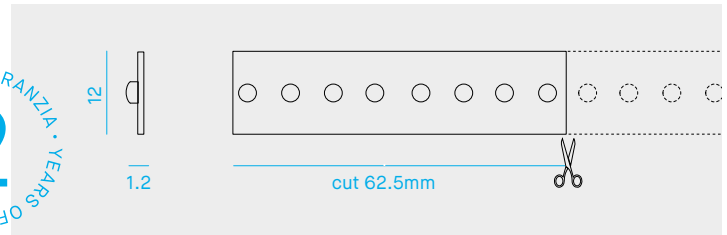

80340

Code	Nominal lm/m	Real lm/m	W/1m	CCT	CRI	cut mm
80340/90/2700K	2950	2800	19.2	2700K	>90	62.5
80340/90/C	2950	2800	19.2	3000K	>90	62.5
80340/90/N	3200	3037	19.2	4000K	>90	62.5

Striscia LED da interno di 5 metri.	LED strip for indoor use of 5m.	Bandeau LED pour l'intérieur de 5 mètres.	LED Lichtband für innen von 5 Meter.
LED 2835, montato su nastro flessibile autoadesivo 3M. 128 LED/m - 640 LED/5m	2835 LED, assembled on flexible 3M sticky tape. 128 LED/m - 640 LEDs/5m	LED 2835, réalisé sur circuit flexible autocollant 3M. 128 LED/m - 640 LED/5m	LED 2835, 3M auf einem flexiblen Klebeband. 128 LED/m - 640 LED/5m
Life time 50.000h	Life time 50.000h	Durée de vie 50.000h	Lebensdauer 50.000h
È possibile tagliare o piegare il nastro ogni 62.5mm Lunghezza massima consentita del nastro è 5 metri.	Possible flexible and cut points every 62.5mm Maximum length allowed for the tape is 5m.	Le bandeau peut être coupé ou plié tous les 62.5mm Longueur maximum pour le circuit flexible 5 mètres.	Alle 62.5mm schneid- oder biegebar. Maximal zulässige Länge des Bandes beträgt 5 Meter.
Profili in alluminio idonei per un'adeguata dissipazione, da ordinare separatamente.	Aluminium profiles suggested for a suitable heat dissipation, to be ordered separately.	Profilés en aluminium appropriés pour une dissipation adéquate, à commander séparément	Aluminiumprofile geeignet für ausreichende Ableitung, separat zu bestellen
Il collegamento di più strisce LED ad un solo alimentatore va effettuato in parallelo.	In case more LED strips have to be connected to one power supply, connect them in parallel.	Il est possible de brancher en parallèle plusieurs bandeaux sur la même alimentation	Mehrere LED-Lichtbänder sollten parallelgeschaltet werden