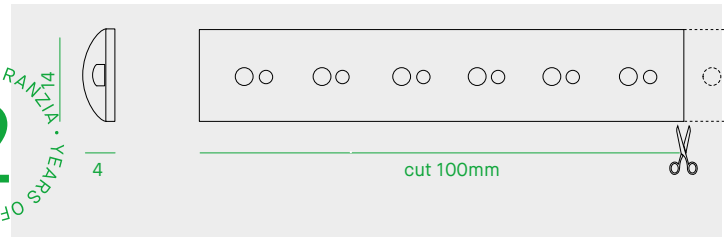

## 80332/RGBW

Code	Nominal lm/m	Real lm/m	W/1m	CCT	CRI	cut mm
<b>80332/RGBW</b>	1380	937	13.5	RGB+3000K	>90	100

Striscia LED RGB+W (3000K) da esterno di 5 metri.

LED 5050+3528, montato su nastro flessibile con guaina protettiva in silicone e nastro autoadesivo 3M.  
60+60 LED/m - 300+300 LED/5m

Life time 50.000h

È possibile tagliare o piegare il nastro ogni 100mm  
Lunghezza massima consentita del nastro è 5 metri.

Il collegamento di più strisce LED ad un solo alimentatore va effettuato in parallelo.

Per il ripristino del grado IP seguire le istruzioni all'interno della confezione o scaricabili dal sito

RGB+W (3000K) LED strip for outdoor use of 5m.

5050+3528 LED, sealed with silicone and supplied with 3M adhesive tape on the back.  
60+60 LED/m - 300+300 LEDs/5m

Life time 50.000h

Possible flexible and cut points every 100mm  
Maximum length allowed for the tape is 5m.

In case more LED strips have to be connected to one power supply, connect them in parallel.

To restore the IP level, please follow the instructions accompanying the product or downloadable on our website.