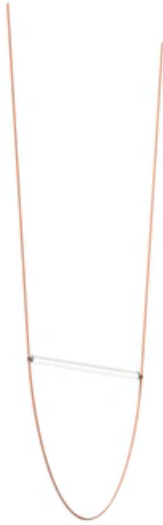

## Wireline

di Formafantasma , 2021

Lampada a sospensione a luce diffusa. Tubolare in vetro estruso trasparente e diffusore interno in PC opale. Ghiera realizzate con tecnologia CNC in Inox satinato. Cavo estruso in gomma rosa e verde bosco. Rosone in PC stampato a iniezione nelle medesime finiture del cavo. L'elettronica integrata nel rosone consente l'utilizzo di diversi sistemi di dimerizzazione: push, 1-10, potenziometro, DALI. Nel caso di assenza di questi sistemi si può settare il flusso luminoso in fase di installazione, con sistema push incluso nel rosone. Lunghezza utile del cavo 3mt.

<b>Montaggio</b>	Sospensione
<b>Ambiente</b>	Per interni
<b>Peso</b>	7,50 Kg
<b>Fonti luminose disponibili</b>	1 x LED module 45W 2793lm 2700K CRI90 [i] Dimmable
<b>Emergenza</b>	Senza
<b>Dimmer</b>	Included 1-10 Push/Dali
<b>Voltaggio</b>	100-277V
<b>Potenza</b>	45W
<b>Batteria</b>	No
<b>Alimentatore incluso</b>	No

**Lunghezza del cavo** 3 m mm

**Materiali** Vetro, Acciaio inox, Rubber, Policarbonato

<b>Colori</b>	● F9520039 - Forest Green	2.900,00€
	● F9520034 - Rosa	2.900,00€

**La fonte luminosa è inclusa.**

Il prezzo indicato è valido all'interno dell'area Euro, ed è da intendersi IVA inclusa.