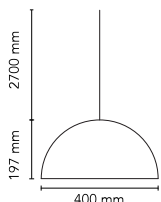

Skygarden Small

di Marcel Wanders studio , 2021

Lampada a sospensione a luce diffusa. Cupola in gesso bianca all'interno con finiture esterne color: ruggine, nero lucido, bianco lucido oppure oro opaco. Supporto cupola in lega di alluminio. Diffusore in vetro opalino soffiato. Fregio in acciaio inox fotoinciso ed imbutito. Rosone in PC nel medesimo colore della cupola.

Emergenza	Senza
Voltaggio	220-250V
Potenza	MAX 10W
Batteria	No
Alimentatore incluso	No

Lunghezza del cavo 2700 mm mm

Materiali Gesso, Vetro, Acciaio inox

Colori	● F6405047 - Ruggine
	● F6405044 - Oro
	● F6405009 - Bianco
	● F6405030 - Nero
	● F6405031 - Nero Opaco