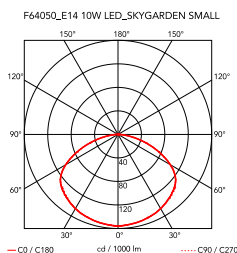

Skygarden Small

di Marcel Wanders studio , 2021

Lampada a sospensione a luce diffusa. Cupola in gesso bianca all'interno con finiture esterne color: ruggine, nero lucido, bianco lucido oppure oro opaco. Supporto cupola in lega di alluminio. Diffusore in vetro opalino soffiato. Fregio in acciaio inox fotoinciso ed imbutito. Rosone in PC nel medesimo colore della cupola.