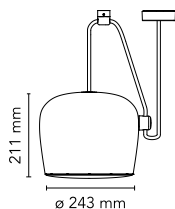

Aim

di Ronan & Erwan Bouroullec , 2013

Apparecchio di illuminazione a sospensione. Corpo in alluminio tornito in lastra verniciato a liquido, diffusore in policarbonato ottico fotoinciso. Riflettore interno in ABS fotoinciso. Corpo orientabile. Alimentazione da rete. Il Led può essere dimmerizzabile con dimmer di tipo «Triac per Led» approvato da Flos. Flos non è responsabile in caso di installazioni in cui il collegamento all'impianto elettrico non sia corretto. La lunghezza del cavo utile è di 9 metri, la lampada può quindi essere sospesa a 3 metri dal soffitto. Disponibile rosone multiplo con possibilità di connettere fino a 5 Aim.

Montaggio	Sospensione
Ambiente	Per interni
Peso	3,2 (x1 AIM) Kg
Fonti luminose disponibili	1 x Multichip LED 16W 895lm 2700K CRI90 [i]
Emergenza	Senza
Voltaggio	220-240V
Potenza	16W
Batteria	No
Alimentatore incluso	Sì

Lunghezza del cavo 9000/3000 mm

Materiali ABS, Alluminio, Policarbonato

Colori	● F0090023 - Blue steel anodized	650,00€
	● F0090039 - Ivy anodized	650,00€
	● F0090054 - Light silver anodized	650,00€
	● F0090009 - Bianco	650,00€
	● F0090030 - Nero	650,00€

La fonte luminosa è inclusa.

La fonte di alimentazione e gli accessori sono venduti separatamente. La fonte di alimentazione deve essere selezionata in base alla configurazione desiderata.

Il prezzo indicato è valido all'interno dell'area Euro, ed è da intendersi IVA inclusa.