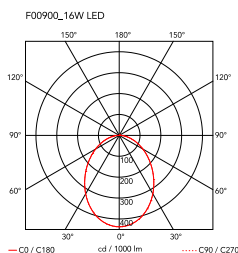

Aim

di Ronan & Erwan Bouroullec , 2013

Apparecchio di illuminazione a sospensione. Corpo in alluminio tornito in lastra verniciato a liquido, diffusore in policarbonato ottico fotoinciso. Riflettore interno in ABS fotoinciso. Corpo orientabile. Alimentazione da rete. Il Led può essere dimmerizzabile con dimmer di tipo «Triac per Led» approvato da Flos. Flos non è responsabile in caso di installazioni in cui il collegamento all'impianto elettrico non sia corretto. La lunghezza del cavo utile è di 9 metri, la lampada può quindi essere sospesa a 3 metri dal soffitto. Disponibile rosone multiplo con possibilità di connettere fino a 5 Aim.

Montaggio	Sospensione
Ambiente	Per interni
Peso	3,2 (x1 AIM) Kg
Fonti luminose disponibili	1 x Multichip LED 16W 895lm 2700K CRI90 [i]
Emergenza	Senza
Voltaggio	220-240V
Potenza	16W
Batteria	No
Alimentatore incluso	Sì

Lunghezza del cavo 9000/3000 mm

Materiali ABS, Alluminio, Policarbonato

Colori	● F0090023 - Blue steel anodized	650,00€
	● F0090039 - Ivy anodized	650,00€
	● F0090054 - Light silver anodized	650,00€
	● F0090009 - Bianco	650,00€
	● F0090030 - Nero	650,00€

La fonte luminosa è inclusa.

La fonte di alimentazione e gli accessori sono venduti separatamente. La fonte di alimentazione deve essere selezionata in base alla configurazione desiderata.

Il prezzo indicato è valido all'interno dell'area Euro, ed è da intendersi IVA inclusa.