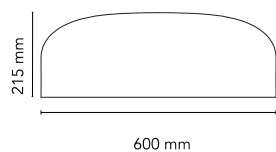

Smithfield Ceiling Pro dimmable DALI

di Jasper Morrison , 2009

Lampada da soffitto con luce diretta. Corpo in alluminio. Disponibile nelle versioni bianca, nera con finitura lucida, nero opaco, verde, rosso e MUD. Diffusore stampato a iniezione in metacrilato opalino. Attacco a parete e soffitto in acciaio. Control DALI dimmable.

Montaggio	A soffitto
Ambiente	Per interni
Peso	5 Kg
Fonti luminose disponibili	LED module 45W 2700K 2623lm CRI95 [i]
Emergenza	Senza
Regolazione	Control DALI dimmable
Voltaggio	220-240V
Potenza	30W
Batteria	No
Alimentatore incluso	Sì
Materiali	Alluminio, Metacrilato
Colori	<ul style="list-style-type: none"> ● F1368039 Dali - Verde ● F1368035 Dali - Rosso/nero ● F1368031 Dali - Nero ● F1368030 - Nero Lucido ● F1368009 - Bianco ● F1368021 - Mud