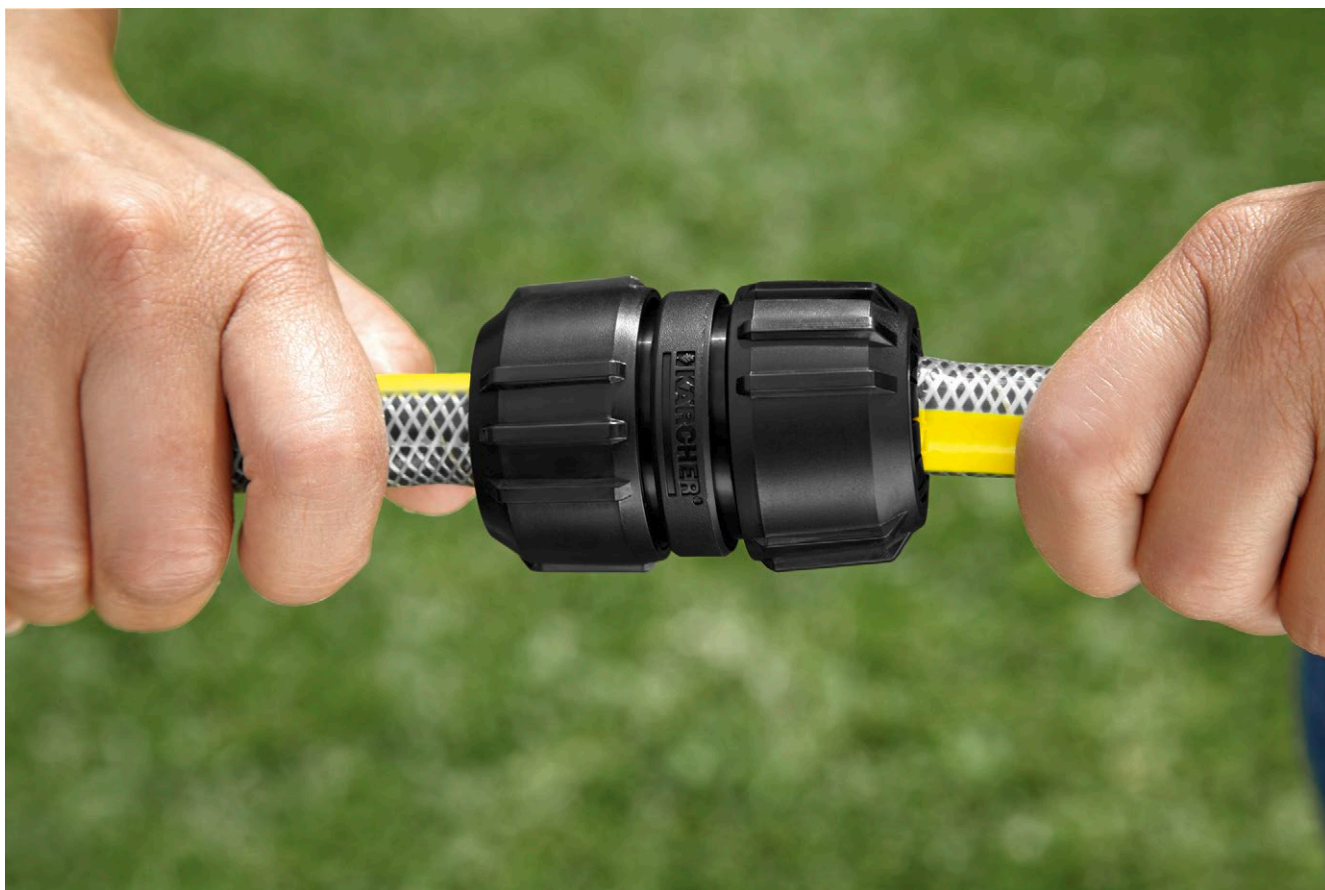

## Raccordo riparatore Universale 1/2" -5/8"-3/4"

Raccordo riparatore Universale 1/2" -5/8"-3/4"

### 2 Si usa ovunque

- Compatibile con tutti i tubi da giardino

### 3 Ripara o unisce due tubi

### Raccordo riparatore Universale 1/2" -5/8"- 3/4"

- Universal use for all standard garden hoses
- Ergonomic design for easy handling
- Ripara o unisce due tubi