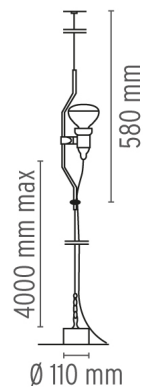

## PARENTESI DIMMER

<b>Montaggio</b>	Sospensione
<b>TIPO DI SOSPENSIONE</b>	cavo d'acciaio pavimento-soffitto
<b>Descrizione delle lampade</b>	1 x MAX 105W E27 R125 HSGSR o 1 LED 8W E27 900lm 2700K dimmer
<b>Ambiente di utilizzo</b>	Per interni
<b>Finitura</b>	Bianco, Nero, Nichel, Rosso
<b>Premi Design</b>	Compasso d'Oro 1979
<b>Descrizione tecnica</b>	Lampada a luce diretta. Il movimento verticale del corpo illuminante è ottenuto mediante lo scorrimento di un tubolare di acciaio sagomato, verniciato a liquido o nichelato, su un cavetto di acciaio teso tra il plafone e pavimento (lunghezza utile mm 4000). Testa dell'apparecchio in elastomero stampato ad iniezione di colore nero all'interno della quale è alloggiato l'interruttore dell'apparecchio. Sul cavo è presente il dimmer elettronico che consente la regolazione a step dell'intensità luminosa.

## DIMENSIONI

### DIMENSIONI