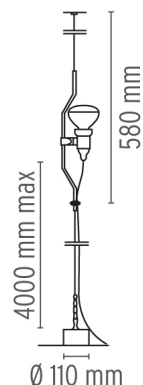

## PARENTESI DIMMER

<b>Montaggio</b>	Sospensione
<b>TIPO DI SOSPENSIONE</b>	cavo d'acciaio pavimento-soffitto
<b>Descrizione delle lampade</b>	1 x MAX 105W E27 R125 HSGSR o 1 LED 8W E27 900lm 2700K dimmer
<b>Ambiente di utilizzo</b>	Per interni
<b>Finitura</b>	Bianco, Nero, Nichel, Rosso
<b>Premi Design</b>	Compasso d'Oro 1979
<b>Descrizione tecnica</b>	Lampada a luce diretta. Il movimento verticale del corpo illuminante è ottenuto mediante lo scorrimento di un tubolare di acciaio sagomato, verniciato a liquido o nichelato, su un cavetto di acciaio teso tra il plafone e pavimento (lunghezza utile mm 4000). Testa dell'apparecchio in elastomero stampato ad iniezione di colore nero all'interno della quale è alloggiato l'interruttore dell'apparecchio. Sul cavo è presente il dimmer elettronico che consente la regolazione a step dell'intensità luminosa.

## FISICHE

<b>Alimentazione</b>	Cavo elettrico
<b>Lunghezza cavo (mm)</b>	4000
<b>Materiali di costruzione</b>	Elastomero, Acciaio
<b>Peso (kg)</b>	3.6

## DIMENSIONI

### DIMENSIONI