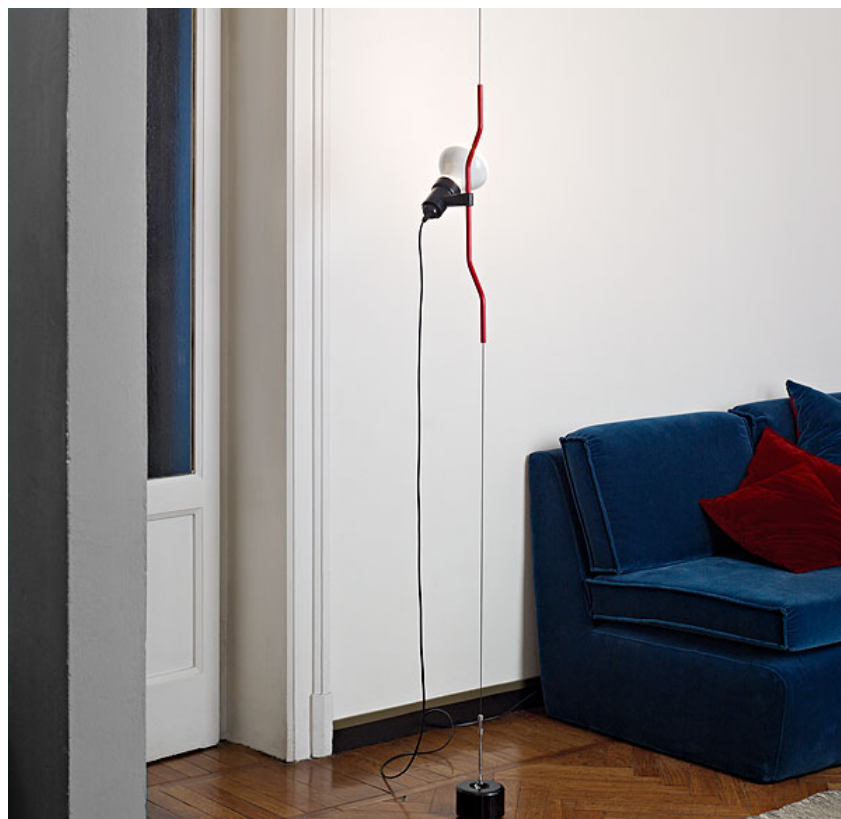

PARENTESI DIMMER

Montaggio	Sospensione
TIPO DI SOSPENSIONE	cavo d'acciaio pavimento-soffitto
Descrizione delle lampade	1 x MAX 105W E27 R125 HSGSR o 1 LED 8W E27 900lm 2700K dimmer
Ambiente di utilizzo	Per interni
Finitura	Bianco, Nero, Nichel, Rosso
Premi Design	Compasso d'Oro 1979
Descrizione tecnica	Lampada a luce diretta. Il movimento verticale del corpo illuminante è ottenuto mediante lo scorrimento di un tubolare di acciaio sagomato, verniciato a liquido o nichelato, su un cavetto di acciaio teso tra il plafone e pavimento (lunghezza utile mm 4000). Testa dell'apparecchio in elastomero stampato ad iniezione di colore nero all'interno della quale è alloggiato l'interruttore dell'apparecchio. Sul cavo è presente il dimmer elettronico che consente la regolazione a step dell'intensità luminosa.

ELETTRICHE

Emergenza	Senza
Regolazione	Sul cavo è presente il dimmer elettronico che consente la regolazione a step dell'intensità luminosa.
Tensione (V)	230

FISICHE

Alimentazione	Cavo elettrico
Lunghezza cavo (mm)	4000
Materiali di costruzione	Elastomero, Acciaio
Peso (kg)	3.6