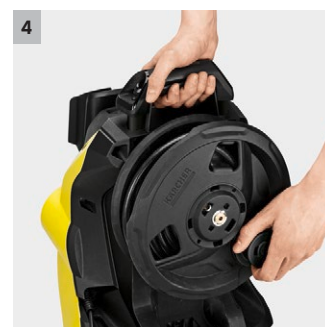

- Con una potenza extra, la modalità boost aumenta l'efficienza di pulizia e fa risparmiare tempo.
- Assicura una potente pulizia a punti/macchia in caso di sporco ostinato.

3 Pistola Smart Control e lancia Multi Jet 3 in 1

- Pistola con display LCD e pulsanti per la regolazione della pressione o il dosaggio del detergente.
- Il Multijet 3-in-1 rotante è composto da tre diversi ugelli per un facile cambio.

4 Avvolgitubo per un comodo utilizzo

Dotazione

Pistola Alta Pressione	G 180 Q Smart Control	Impugnatura telescopica	■
Lancia Vario Power	-	Motore raffreddato ad acqua	■
Lancia 3 in 1	■	compatibile con Bluetooth	■
Ugello rotante	-		
Tubo alta pressione	m	10	
Attacchi Quick Connect	■		
Applicazione detergente tramite	Sistema Plug 'n' Clean		
Aspirazione acqua	■		
Filtro idrico fine integrato	■		
Raccordo tubo da giardino da 3/4"	■		
Riavvolgitore del tubo in alta pressione	■		