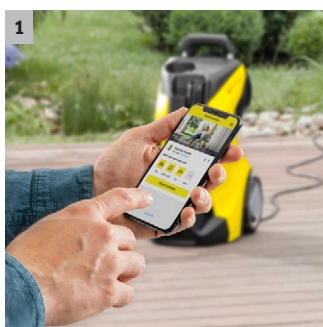

K 7 Premium Smart Control

Idropulitrice con Bluetooth, App Home&Garden, modalità boost per una maggiore potenza, pistola Smart Control, lancia Multi Jet 3-in-1 e avvolgitubo.

1 Connessione Bluetooth per l'applicazione Home & Garden

- Con una potenza extra, la modalità boost aumenta l'efficienza di pulizia e fa risparmiare tempo.
- Assicura una potente pulizia a punti/macchia in caso di sporco ostinato.

3 Pistola Smart Control e lancia Multi Jet 3 in 1

- Pistola con display LCD e pulsanti per la regolazione della pressione o il dosaggio del detergente.
- Il Multijet 3-in-1 rotante è composto da tre diversi ugelli per un facile cambio.

4 Avvolgitubo per un comodo utilizzo

Dotazione

Pistola Alta Pressione	G 180 Q Smart Control	Impugnatura telescopica	■
Lancia Vario Power	-	Motore raffreddato ad acqua	■
Lancia 3 in 1	■	compatibile con Bluetooth	■
Ugello rotante	-		
Tubo alta pressione	m	10	
Attacchi Quick Connect	■		
Applicazione detergente tramite	Sistema Plug 'n' Clean		
Aspirazione acqua	■		
Filtro idrico fine integrato	■		
Raccordo tubo da giardino da 3/4"	■		
Riavvolgitore del tubo in alta pressione	■		