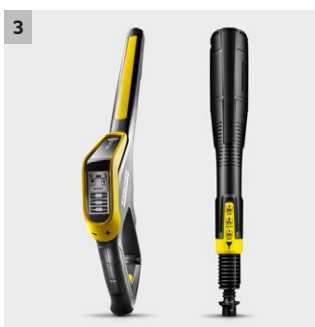

3 Pistola Smart Control e lancia Multi Jet 3 in 1

- Pistola con display LCD e pulsanti per la regolazione della pressione o il dosaggio del detergente.
- Il Multijet 3-in-1 rotante è composto da tre diversi ugelli per un facile cambio.