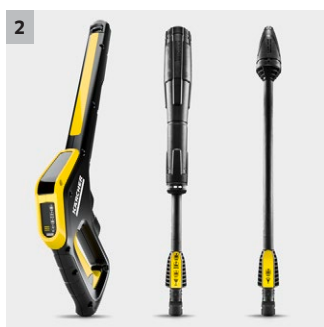

K 5 Power Control Home

Per un controllo ancora maggiore: idropulitrice K 5 Power Control con App Home&Garden, pistola Power Control, lancia Vario Power e sistema Kärcher Plug 'n' Clean. Kit per la casa incluso.

2 Pistola Power Control e lance con Quick Connect

- L'impostazione ottimale per ogni superficie. 3 stadi di pressione e uno di pulizia.
- Controllo completo: il display manuale mostra le impostazioni effettuate.

- Può essere adattato a diverse altezze.
- L'altezza del manico telescopico può essere modificata tirando.

K 5 Power Control Home

- Pistola Power Control con display del livello di pressione
- Molto stabile grazie al baricentro basso, la base ampia e la guida tubo.
- Motore raffreddato ad acqua molto efficiente

Dotazione

Pistola Alta Pressione	G 160 Q Power Control	
Lancia Vario Power	■	
Ugello rotante	■	
Tubo alta pressione	m	10
Attacchi Quick Connect	■	
Applicazione detergente tramite	Sistema Plug 'n' Clean	
Filtro idrico fine integrato	■	
Raccordo tubo da giardino da 3/4"	■	
Kit casa	T 5 lavasuperfici, detergente per pietre e facciate, 3in1, 1 l	
Impugnatura telescopica	■	
Rete	■	