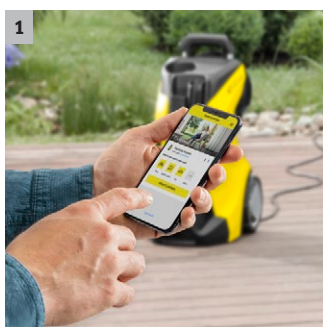

K 5 Power Control Home

Per un controllo ancora maggiore: idropulitrice K 5 Power Control con App Home&Garden, pistola Power Control, lancia Vario Power e sistema Kärcher Plug 'n' Clean. Kit per la casa incluso.

2 Pistola Power Control e lance con Quick Connect

- L'impostazione ottimale per ogni superficie. 3 stadi di pressione e uno di pulizia.
- Controllo completo: il display manuale mostra le impostazioni effettuate.

- Può essere adattato a diverse altezze.
- L'altezza del manico telescopico può essere modificata tirando.

K 5 Power Control Home

- Pistola Power Control con display del livello di pressione
- Molto stabile grazie al baricentro basso, la base ampia e la guida tubo.
- Motore raffreddato ad acqua molto efficiente

Dotazione

Pistola Alta Pressione	G 160 Q Power Control	
Lancia Vario Power	■	
Ugello rotante	■	
Tubo alta pressione	m	10
Attacchi Quick Connect	■	
Applicazione detergente tramite	Sistema Plug 'n' Clean	
Filtro idrico fine integrato	■	
Raccordo tubo da giardino da 3/4"	■	
Kit casa	T 5 lavasuperfici, detergente per pietre e facciate, 3in1, 1 l	
Impugnatura telescopica	■	
Rete	■	