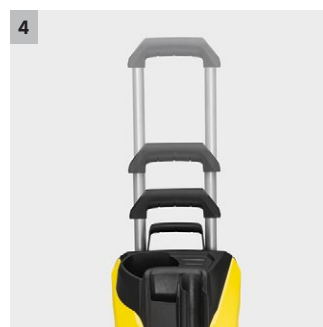

1 Applicazione per la casa e il giardino

- L'applicazione Kärcher Home & Garden ti trasformerà in un esperto di pulizia.
- Approfittate di tutta l'esperienza Kärcher per ottenere risultati di pulizia ottimali

2 Pistola Power Control e lance con Quick Connect

- L'impostazione ottimale per ogni superficie. 3 stadi di pressione e uno di pulizia.
- Controllo completo: il display manuale mostra le impostazioni effettuate.

3 Plug 'n' Clean - il sistema di pulizia Kärcher

- Innovativo dispositivo di inserimento per bottiglie di detergente Kärcher.
- Per un'applicazione rapida e comoda del detergente

4 Impugnatura telescopica in alluminio di alta qualità

- Può essere adattato a diverse altezze.
- L'altezza del manico telescopico può essere modificata tirando.