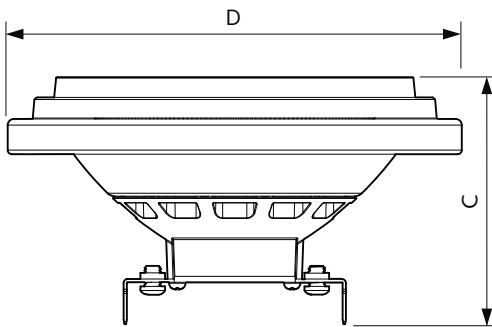

MASTER LEDspot LV AR111

Tensione (Nom)	ac electronic 12 V
Temperatura	
Temp. massima involucro (Nom)	74 °C
Controlli e regolazione del flusso	
Regolabile	Si
Approvazione e applicazione	
Classe di efficienza energetica (ELL)	A
Adatto all'illuminazione d'accento	Yes
Consumo energetico kWh/1000 h	17 kWh

Dati del prodotto

Codice prodotto completo	871869968698700
Nome prodotto ordine	MAS LED ExpertColor 15-75W 927 AR111 24D
EAN/UPC - Prodotto	8718699686987
Codice d'ordine	68698700
Codice locale	MLR1117592724X
Numeratore SAP - Quantità per confezione	1
Numeratore - Confezioni per scatola esterna	6
Materiale SAP	929002239002
Peso netto SAP (Pezzo)	0,160 kg

Disegno tecnico

AR111 12V 15-75W 900lm 24D 2700K G53 D

Product	D	C
MAS LED ExpertColor 15-75W 927 AR111 24D	111 mm	62 mm

Fotometrie