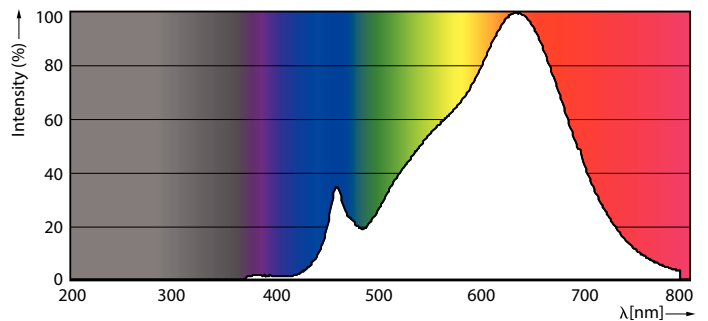

LEDspots 75W G53 AR111 927 24D

LEDspots 75W G53 AR111 927