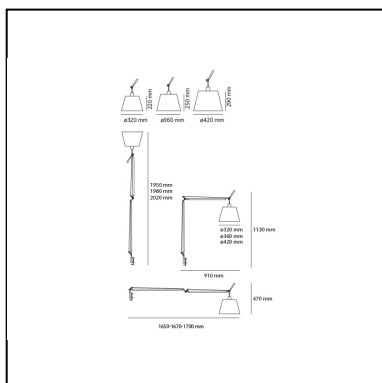

Tolomeo Mega Tavolo LED 2700K Alluminio con dimmer su cavo - Corpo Lampada

Michele De Lucchi
Giancarlo Fassina

IP20 

LUMINAIRE

- Watt : **31W**
- Tensione di alimentazione: **48V**
- Flusso luminoso emesso: **1868lm**
- CCT: **2700K**
- Efficiency: **69%**
- Efficacy: **60.26lm/W**
- CRI: **90**
- Dimmer Typology: **Push button Dimmer su cavo**

Note

La lampada completa è composta da corpo lampada + accessori

DESCRIZIONE

Materiali: struttura a bracci mobili in alluminio lucidato; diffusore in carta pergamena, in raso di seta o in tessuto nero supportato da materiale plastico; snodi e morsetto in alluminio brillantato. Funzionalità: diffusore disponibile in tre dimensioni, orientabile in tutte le direzioni. Sistema di equilibratura a molle. Codice riferito solo al corpo lampada.

CODICE PRODOTTO: 0762W10A

CARATTERISTICHE

- Codice articolo: **0762W10A**
- Colore: **Alluminio**
- Installazione: **Tavolo**
- Materiale: **Alluminio, acciaio**
- Serie: **Design Collection**
- design by: **Michele De Lucchi, Giancarlo Fassina**

DIMENSIONI

- Lunghezza: **cm 91**
- Altezza: **cm 113**

SORGENTI INCLUSE

- Categoria: **Led**
- Numero: **1**
- Watt: **31W**
- Temperatura Colore (K): **2700K**
- CRI: **90**

Accessories

Diffusore pergamena ø 360 mm 0780020A