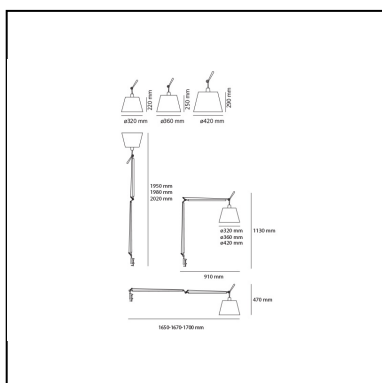

Tolomeo Mega Tavolo LED 2700K Nero con dimmer su cavo - Corpo Lampada

Michele De Lucchi
Giancarlo Fassina

IP20 

LUMINAIRE

- Watt : **31W**
- Tensione di alimentazione: **48V**
- Flusso luminoso emesso: **1868lm**
- CCT: **2700K**
- Efficiency: **69%**
- Efficacy: **60.26lm/W**
- CRI: **90**
- Dimmer Typology: **Push button Dimmer su cavo**

Note

La lampada completa è composta da corpo lampada + accessori

DESCRIZIONE

Materiali: struttura a bracci mobili in alluminio lucidato; diffusore in carta pergamena, in raso di seta o in tessuto nero supportato da materiale plastico; snodi e morsetto in alluminio brillantato. Funzionalità: diffusore disponibile in tre dimensioni, orientabile in tutte le direzioni. Sistema di equilibratura a molle. Codice riferito solo al corpo lampada.

CODICE PRODOTTO: 0762W30A

CARATTERISTICHE

- Codice articolo: **0762W30A**
- Colore: **Nero**
- Installazione: **Tavolo**
- Materiale: **Alluminio, acciaio**
- Serie: **Design Collection**
- design by: **Michele De Lucchi, Giancarlo Fassina**

DIMENSIONI

- Lunghezza: **cm 91**
- Altezza: **cm 113**

SORGENTI INCLUSE

- Categoria: **Led**
- Numero: **1**
- Watt: **31W**
- Temperatura Colore (K): **2700K**
- CRI: **90**

Accessories

Diffusore pergamena ø 360 mm 0780020A