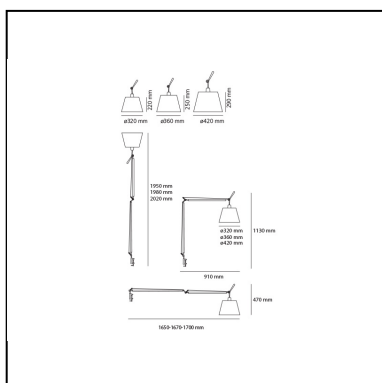

Tolomeo Mega Tavolo LED 2700K Nero con dimmer su testa - Corpo Lampada

Michele De Lucchi
Giancarlo Fassina

IP20 

LUMINAIRE

- Watt : **31W**
- Tensione di alimentazione: **48V**
- Flusso luminoso emesso: **1868lm**
- CCT: **2700K**
- Efficiency: **69%**
- Efficacy: **60.26lm/W**
- CRI: **90**
- Dimmer Typology: **Push button Dimmer**

Note

La lampada completa è composta da corpo lampada + accessori

DESCRIZIONE

Materiali: struttura a bracci mobili in alluminio lucidato; diffusore in carta pergamena, in raso di seta o in tessuto nero supportato da materiale plastico; snodi e morsetto in alluminio brillantato. Funzionalità: diffusore disponibile in tre dimensioni, orientabile in tutte le direzioni. Sistema di equilibratura a molle. Codice riferito solo al corpo lampada.

CODICE PRODOTTO: 0761W30A

CARATTERISTICHE

- Codice articolo: **0761W30A**
- Colore: **Nero**
- Installazione: **Tavolo**
- Materiale: **Alluminio, acciaio**
- Serie: **Design Collection**
- design by: **Michele De Lucchi, Giancarlo Fassina**

DIMENSIONI

- Lunghezza: **cm 91**
- Altezza: **cm 113**

SORGENTI INCLUSE

- Categoria: **Led**
- Numero: **1**
- Watt: **31W**
- Temperatura Colore (K): **2700K**
- CRI: **90**

Accessories

Diffusore pergamena ø 360 mm 0780020A