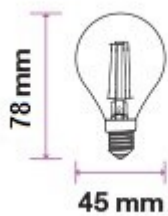

Altezza

78 mm

Diametro

45 mm

Dati del prodotto

Numero d'ordine

2845

Numero di prodotto

Energy Class Graphics