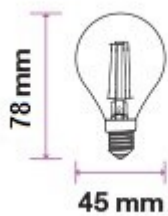

Altezza

78 mm

Diametro

45 mm

Dati del prodotto

Numero d'ordine

2846

Numero di prodotto

Energy Class Graphics