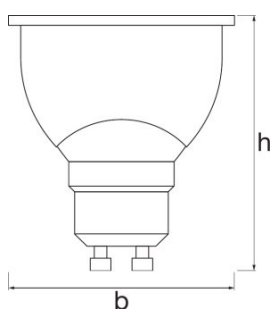

Dati fotometrici

Colore della luce (descrizione)	Warm White
Fattore manten. flus lum fine du	0,70
Standard Deviation of Color Matching	≤ 6 sdcn
Flusso luminoso caratteristico	350 lm
Flusso luminoso nominale	350 lm
Temperatura di colore stimata	2700 K
Indice di resa cromatica Ra	80
Intensità specificata	470 cd

Dati illuminotecnici

Tempo innesco	< 0,5 s
Tempo di riscaldamento (60 %)	< 0,50 s

Dimensioni e peso

Peso prodotto	53,00 g
Bulbo esterno	PAR51
Lunghezza	55,0 mm
Diametro	50,0 mm
Lunghezza totale	55,0 mm

Diametro massimo	50,0 mm
-------------------------	---------