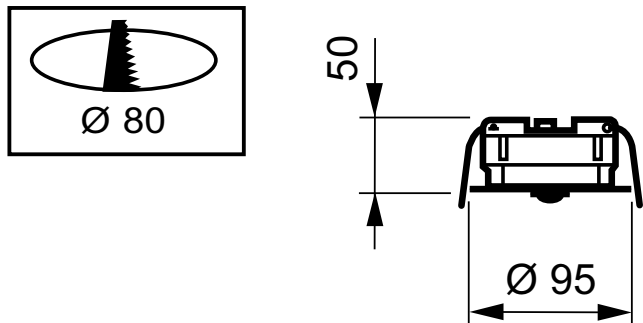

OccuSwitch

LRM1080/00 Sensr Mov Det St Ir

Movement detector with a built-in switch -up to 6 A - controls max 25 m² area - Advanced

OccuSwitch è un rilevatore di movimento in grado di spegnere le luci in una stanza quando è vuota, risparmiando pertanto fino al 30% di elettricità. OccuSwitch è in grado di commutare qualsiasi carico fino a 6 A e di controllare un'area compresa tra 20 e 25 m². Un connettore di rete staccabile consente una facile installazione e un facile montaggio di OccuSwitch a soffitto

Dati del prodotto

Dati del prodotto	
Codice prodotto completo	871155973140799
Nome prodotto ordine	LRM1080/00 SENSR MOV DET ST IR
EAN/UPC - Prodotto	8711559731407
Codice d'ordine	73140799
Codice locale	LRM1080

Numeratore SAP - Quantità per confezione	1
Numeratore - Confezioni per scatola esterna	42
Materiale SAP	913700327903
Peso netto SAP (Pezzo)	0,200 kg

OccuSwitch

Disegno tecnico

LRM1080/00 SENSr MOV DET ST IR