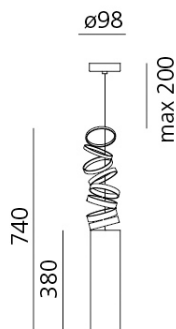

SCHEMA PRODOTTO

Decomposé Light Sospensione - Fumé

DESIGN BY:

Atelier Oï

MATERIALI:

Alluminio

DESCRIZIONE:

"La proiezione della luce è scomposta su ogni anello, i suoi raggi prendono vita in un balletto scenico, fatto di ombre circolanti intorno al suo cuore centrale." Atelier Oï

VERSIONE

EXTRA FLUO / LED

Fumé

CODICE PRODOTTO

DOI4600A80

Emissione

SCHEMA TECNICA
CARATTERISTICHE

Nome del prodotto:	Decomposé Light Sospensione - Fumé
Codice articolo:	DOI4600A80
Colore:	Fumé
Materiale:	Alluminio
Serie:	
Area di utilizzo:	

DIMENSIONI

Altezza:	cm 38
Diametro base:	cm 9.8
Altezza massima dal soffitto:	cm 20
Estensione massima in altezza:	cm 74

MISURE

COLORE

LAMPADINE NON FORNITE

<input type="checkbox"/>	Categoria:	FLUO
	Numero:	1
	Watt:	8W
	Attacco:	E27
	Classe:	A