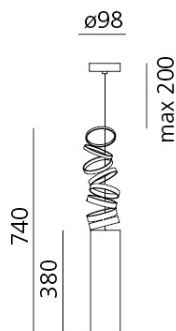

Codice articolo: DOI4600A03

Colore: Arancio

Materiale: Alluminio

Serie:

Area di utilizzo:

**DIMENSIONI**

Altezza: cm 38

Diametro base: cm 9.8

Altezza massima dal soffitto: cm 20

Estensione massima in altezza: cm 74

**MISURE**

**COLORE**

**LAMPADINE NON FORNITE**

Categoria: FLUO

Numero: 1

Watt: 8W