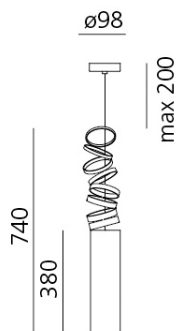

## SCHEMA TECNICA

**CARATTERISTICHE**

Nome del prodotto: Decomposé Light Sospensione - Rosso  
 Codice articolo: DOI4600A16  
 Colore: Rosso  
 Materiale: Alluminio  
 Serie:  
 Area di utilizzo:

**DIMENSIONI**

Altezza: cm 38  
 Diametro base: cm 9.8  
 Altezza massima dal soffitto: cm 20  
 Estensione massima in altezza: cm 74

**MISURE**

**COLORE**

**LAMPADINE NON FORNITE**

Categoria: FLUO  
 Numero: 1  
 Watt: 8W  
 Attacco: E27  
 Classe: A