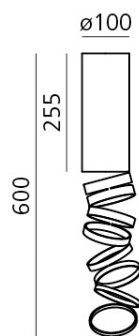

**VERSIONE**

EXTRA FLUO / LED

Fumé

**CODICE PRODOTTO**

DOI4600B80

**Emissione**

**SCHEMA TECNICA**
**CARATTERISTICHE**

Nome del prodotto:	Decomposé Light Soffitto - Fumé
Codice articolo:	DOI4600B80
Colore:	Fumé
Materiale:	Alluminio
Serie:	Design
Ambiente di utilizzo:	Interni

**DIMENSIONI**

Altezza:	cm 25.5
Diametro base:	cm 10
Altezza massima dal soffitto:	cm 60

**MISURE**

**LAMPADINE NON FORNITE**

<input type="checkbox"/>	Categoria:	FLUO
	Numero:	1
	Watt:	8W
	Attacco:	E27
	Classe:	A