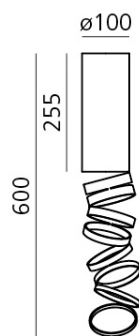

MISURE

LAMPADINE NON FORNITE

☐	Categoria:	FLUO
	Numero:	1
	Watt:	8W
	Attacco:	E27
	Classe:	A

COLORE

LAMPADINE ALTERNATIVE

☐	LED
Categoria:	LED
Watt:	6W
Attacco:	E27
Classe:	A

LUMINAIR

Watt:	max 1x8W fluo o 1x6W LED