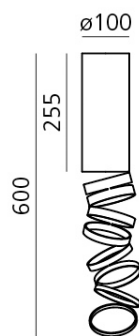

VERSIONE

EXTRA FLUO / LED

Arancio

CODICE PRODOTTO

DOI4600B03

Emissione

SCHEMA TECNICA
CARATTERISTICHE

Nome del prodotto:	Decomposé Light Soffitto - Arancio
Codice articolo:	DOI4600B03
Colore:	Arancio
Materiale:	Alluminio
Serie:	Design
Ambiente di utilizzo:	Interni

DIMENSIONI

Altezza:	cm 25.5
Diametro base:	cm 10
Altezza massima dal soffitto:	cm 60

MISURE

LAMPADINE NON FORNITE

<input type="checkbox"/>	Categoria:	FLUO
	Numero:	1
	Watt:	8W
	Attacco:	E27
	Classe:	A

COLORE