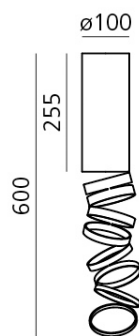

VERSIONE

EXTRA FLUO / LED

Rosso

CODICE PRODOTTO

DOI4600B16

Emissione

SCHEMA TECNICA

CARATTERISTICHE

DIMENSIONI

| | |
|-------------------------------|---------|
| Altezza: | cm 25.5 |
| Diametro base: | cm 10 |
| Altezza massima dal soffitto: | cm 60 |

MISURE

LAMPADINE NON FORNITE

| | | |
|--------------------------|------------|------|
| <input type="checkbox"/> | Categoria: | FLUO |
| | Numero: | 1 |
| | Watt: | 8W |
| | Attacco: | E27 |
| | Classe: | A |