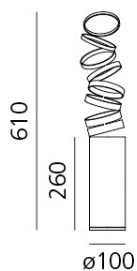

MISURE

LAMPADINE NON FORNITE

☐	Categoria:	FLUO
	Numero:	1
	Watt:	8W
	Attacco:	E27
	Classe:	A

COLORE

LAMPADINE ALTERNATIVE

☐	LED
Categoria:	LED
Watt:	6W
Attacco:	E27
Classe:	A

LUMINAIR

Watt:	max 1x8W fluo o 1x6W LED