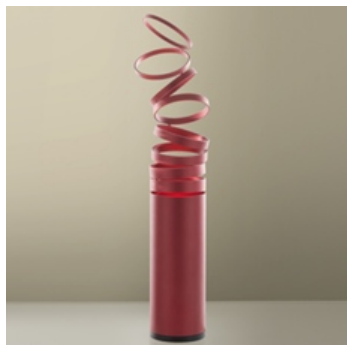

SCHEMA PRODOTTO

Decomposé Light Tavolo - Rosso

**DESIGN BY:**

Atelier Oï

MATERIALI:

Alluminio

DESCRIZIONE:

"La proiezione della luce è scomposta su ogni anello, i suoi raggi prendono vita in un balletto scenico, fatto di ombre circolanti intorno al suo cuore centrale." Atelier Oï

VERSIONE

EXTRA FLUO / LED

Rosso

CODICE PRODOTTO

DOI4600C16

Emissione

SCHEMA TECNICA

CARATTERISTICHE

Nome del prodotto:	Decomposé Light Tavolo - Rosso
Codice articolo:	DOI4600C16
Colore:	Rosso
Materiale:	Alluminio
Serie:	Design
Ambiente di utilizzo:	Interni

DIMENSIONI

Altezza:	cm 26
Diametro base:	cm 10
Estensione massima in altezza:	cm 61