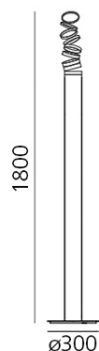

SCHEMA PRODOTTO

Decomposé Light Terra - Fumé

**DESIGN BY:**

Atelier Oï

MATERIALI:

Alluminio

DESCRIZIONE:

"La proiezione della luce è scomposta su ogni anello, i suoi raggi prendono vita in un balletto scenico, fatto di ombre circolanti intorno al suo cuore centrale." Atelier Oï

VERSIONE

LED

Fumé

CODICE PRODOTTO

DOI4600D80

Emissione

SCHEMA TECNICA

CARATTERISTICHE

Nome del prodotto:	Decomposé Light Terra - Fumé
Codice articolo:	DOI4600D80
Colore:	Fumé
Materiale:	Alluminio
Serie:	Design
Ambiente di utilizzo:	Interni

DIMENSIONI

Altezza:	cm 180
Diametro base:	cm 30

LAMPADINE INCLUSE

Categoria:	LED
Numero:	1
Watt:	45W
Temperatura Colore (K):	3000K
Classe:	A

LUMINAIR

Watt:	45W
Flusso Luminoso (lm):	3564lm
CCT:	3000K
CRI:	90

MISURE

COLORE