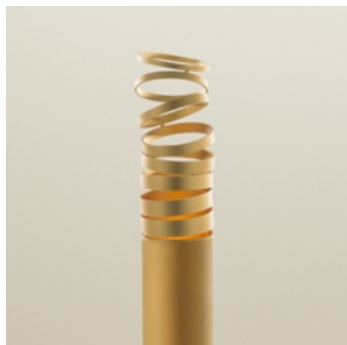

SCHEMA PRODOTTO

Decomposé Light Terra - Oro

**DESIGN BY:**

Atelier Oï

MATERIALI:

Alluminio

DESCRIZIONE:

"La proiezione della luce è scomposta su ogni anello, i suoi raggi prendono vita in un balletto scenico, fatto di ombre circolanti intorno al suo cuore centrale." Atelier Oï

VERSIONE

LED

Oro

CODICE PRODOTTO

DOI4600D02

Emissione

SCHEMA TECNICA

CARATTERISTICHE

Nome del prodotto:	Decomposé Light Terra - Oro
Codice articolo:	DOI4600D02
Colore:	Oro
Materiale:	Alluminio
Serie:	Design
Ambiente di utilizzo:	Interni

DIMENSIONI

Altezza:	cm 180
Diametro base:	cm 30

LAMPADINE INCLUSE