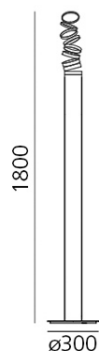

SCHEMA PRODOTTO

Decomposé Light Terra - Oro

**DESIGN BY:**

Atelier Oï

MATERIALI:

Alluminio

DESCRIZIONE:

"La proiezione della luce è scomposta su ogni anello, i suoi raggi prendono vita in un balletto scenico, fatto di ombre circolanti intorno al suo cuore centrale." Atelier Oï

VERSIONE

LED

Oro

CODICE PRODOTTO

DOI4600D02

Emissione

SCHEMA TECNICA

CARATTERISTICHE

Nome del prodotto:	Decomposé Light Terra - Oro
Codice articolo:	DOI4600D02
Colore:	Oro
Materiale:	Alluminio
Serie:	Design
Ambiente di utilizzo:	Interni

DIMENSIONI

Altezza:	cm 180
Diametro base:	cm 30

LAMPADINE INCLUSE

Categoria:	LED
Numero:	1
Watt:	45W
Temperatura Colore (K):	3000K
Classe:	A

LUMINAIR

Watt:	45W
Flusso Luminoso (lm):	3564lm
CCT:	3000K
CRI:	90

MISURE

COLORE