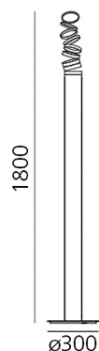

SCHEMA PRODOTTO

Decomposé Light Terra - Arancio

DESIGN BY:

Atelier Oï

MATERIALI:

Alluminio

DESCRIZIONE:

"La proiezione della luce è scomposta su ogni anello, i suoi raggi prendono vita in un balletto scenico, fatto di ombre circolanti intorno al suo cuore centrale." Atelier Oï

VERSIONE

LED

Arancio

CODICE PRODOTTO

DOI4600D03

Emissione

SCHEMA TECNICA

CARATTERISTICHE

Nome del prodotto:	Decomposé Light Terra - Arancio
Codice articolo:	DOI4600D03
Colore:	Arancio
Materiale:	Alluminio
Serie:	Design
Ambiente di utilizzo:	Interni

DIMENSIONI

Altezza:	cm 180
Diametro base:	cm 30

LAMPADINE INCLUSE

Categoria:	LED
Numero:	1
Watt:	45W
Temperatura Colore (K):	3000K
Classe:	A

LUMINAIR

Watt:	45W
Flusso Luminoso (lm):	3564lm
CCT:	3000K
CRI:	90
Dimmer	

MISURE

COLORE