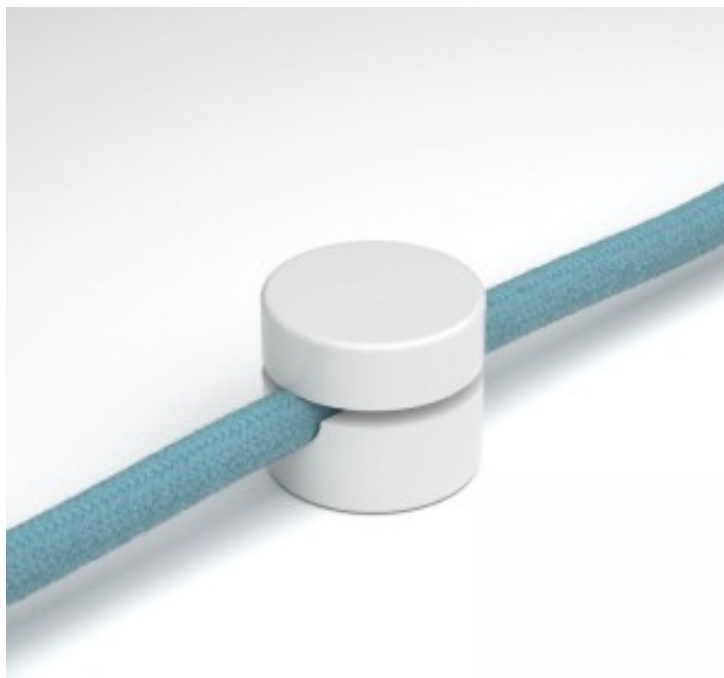

Reference: FCP01BIA
EAN13: 8057730536547

Fissaggio a parete passacavo universale per cavo tessile
Finitura: Bianco

Descrizione

Il passacavo universale è l'accessorio indispensabile per fissare a parete o a soffitto i cavi elettrici ricoperti in tessuto.

Questo piccolo accessorio vi permetterà di disegnare con i colori dei nostri cavi il percorso più adatto o quello più divertente e creativo. Scegli la finitura che meglio si abbina allo stile dei tuoi spazi indoor: se preferisci un effetto a scomparsa la finitura trasparente sarà perfetta!

Adatto ai cavi di sezione massima pari a 7mm ed è perfettamente compatibile con tutti i nostri cavi per illuminazione ricoperti in tessuto.

La confezione comprende la vite e il tassello a muro.

Attenzione! Questo prodotto non è adatto ai cavi a larga sezione o ai cordoni nautici.

Scheda tecnica

Fissaggio a parete passacavo universale in PC per cavo tessile.

Diametro 2,2 cm.

Completo di vite e tassello a muro Ø 4 mm.