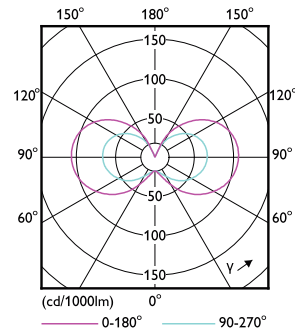

Dati del prodotto

Informazioni generali	
Attacco	G4 [G4]
Conformità a RoHS EU	SI
Durata nominale (Nom)	15000 h
Ciclo di commutazione on/off	50.000 X
Tipo tecnico	1.8-20W

Dati tecnici di illuminazione	
Codice colore	827 [CCT di 2.700 K]
Angolo del fascio (Nom)	300 °
Flusso luminoso (Nom)	205 lm
Designazione colore	Bianca calda (WW)
Temperatura di colore correlata (Nom)	2700 K
Efficienza luminosa (specificata) (Nom)	113,00 lm/W
Uniformità del colore	<6
Indice di resa dei colori (Nom)	80
LLMF a fine durata vita nominale (Nom)	70 %

Product	D	C
CorePro LEDcapsuleLV 1.8-20W G4 827	13 mm	35 mm

Fotometrie

LEDcapsule LV 1,8W G4 827

LEDcapsule LV 1W G4

Page 11

LEDcapsule LV 1,8W G4 827

CorePro LEDcapsule LV

Durata