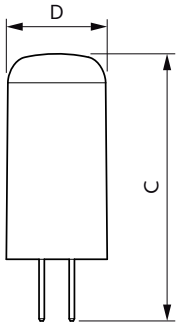

CorePro LEDcapsule LV

Consumo energetico kWh/1000 h	2 kWh
Dati del prodotto	
Codice prodotto completo	871869976765500
Nome prodotto ordine	CorePro LEDcapsuleLV 1.8-20W G4 827
EAN/UPC - Prodotto	8718699767655
Codice d'ordine	76765500

Codice locale	COREG420827G2
Numeratore SAP - Quantità per confezione	1
Numeratore - Confezioni per scatola esterna	12
Materiale SAP	929002389002
Peso netto SAP (Pezzo)	0,008 kg

Disegno tecnico

Capsule G4 1.9W-20W 200lm 2700K Non-Dim

Product	D	C
CorePro LEDcapsuleLV 1.8-20W G4 827	13 mm	35 mm