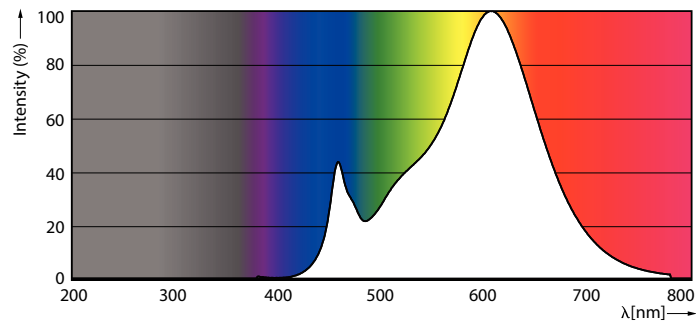

Fotometrie

LEDcapsule LV 1,8W G4 827