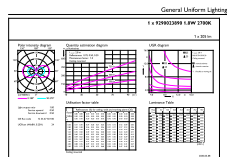

Dati del prodotto

Informazioni generali	
Attacco	G4 [G4]
Conformità a RoHS EU	SI
Durata nominale (Nom)	15000 h
Ciclo di commutazione on/off	50.000 X
Tipo tecnico	1.8-20W

Dati tecnici di illuminazione	
Codice colore	827 [CCT di 2.700 K]
Angolo del fascio (Nom)	300 °
Flusso luminoso (Nom)	205 lm
Designazione colore	Bianca calda (WW)
Temperatura di colore correlata (Nom)	2700 K
Efficienza luminosa (specificata) (Nom)	113,00 lm/W
Uniformità del colore	<6
Indice di resa dei colori (Nom)	80
LLMF a fine durata vita nominale (Nom)	70 %

Product	D	C
CorePro LEDcapsuleLV 1.8-20W G4 827	13 mm	35 mm

Fotometrie

LEDcapsule LV 1,8W G4 827

LEDcapsule LV 1W G4

Page 11

LEDcapsule LV 1,8W G4 827

CorePro LEDcapsule LV

Durata